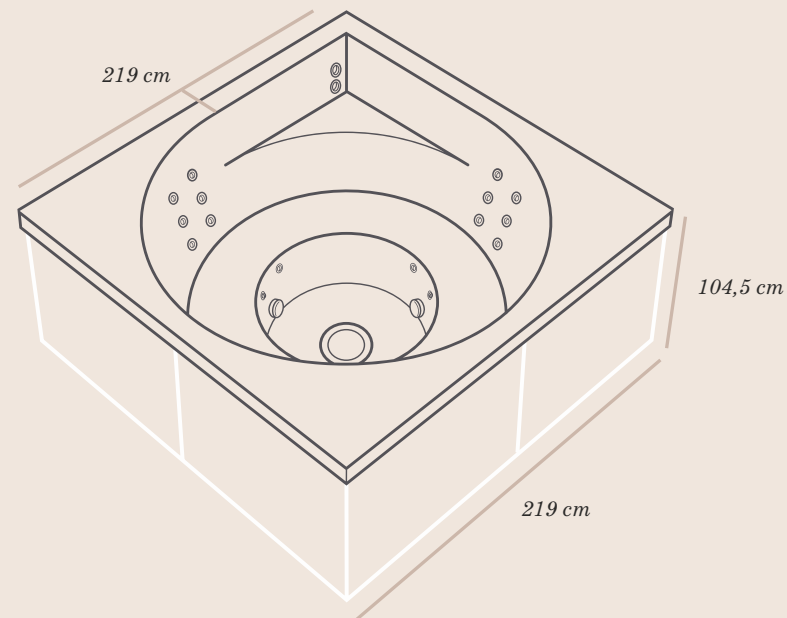

SPECYFIKACJE TECHNICZNE

Wszystko, co musisz wiedzieć o balii KROPLA

Balia Kropla została wykonana przy użyciu najnowocześniejszych technologii, najwyższej jakości materiałów i jest wyposażona w aplikację **ControlMySpa™**, zintegrowane sterowanie z twoim smartfonem.

Stelaż wykonany jest z aluminium, a wkład z higienicznego tworzywa akrylowego, izolacja wkładu z poliuretanu o grubości 30 mm i folią odbijającą ciepło. Nasza najbardziej luksusowa wersja jacuzzi posiada 46 dysze masujące ze stali nierdzewnej, powierzchniowy filtr wodny, system UV i system ozonowania, a także pokrywę w formie kopuły z izolacją o grubości 100-150 mm, regulowane oświetlenie LED z możliwością wyboru kolorów w zależności od naszego nastroju.

Balia Kropla posiada zestaw startowy, który zawiera wszystkie środki chemiczne potrzebne do czyszczenia i higieny balii.

Ogrzewanie naszej balii za pomocą grzałki elektrycznej umożliwi korzystanie z niej przez cały rok za 5 zł dziennie.

MIEJSCE

dla 6-8 osób

CAŁKOWITA POJEMNOŚĆ

1830 l

ZEWNĘTRZNA RAMA

219 cm

WAGA

od 135 - 300 kg (w zależności od wariantu)

SZEROKOŚĆ WEWNĘTRZNA

200 cm

POJEMNOŚĆ WODY

1000 - 1500 l

WYSOKOŚĆ

104,5 cm

MATERIAŁ

akryl

GŁĘBOKOŚĆ

96,5 cm

ZASILANIE

3 x 16 A, 400 V